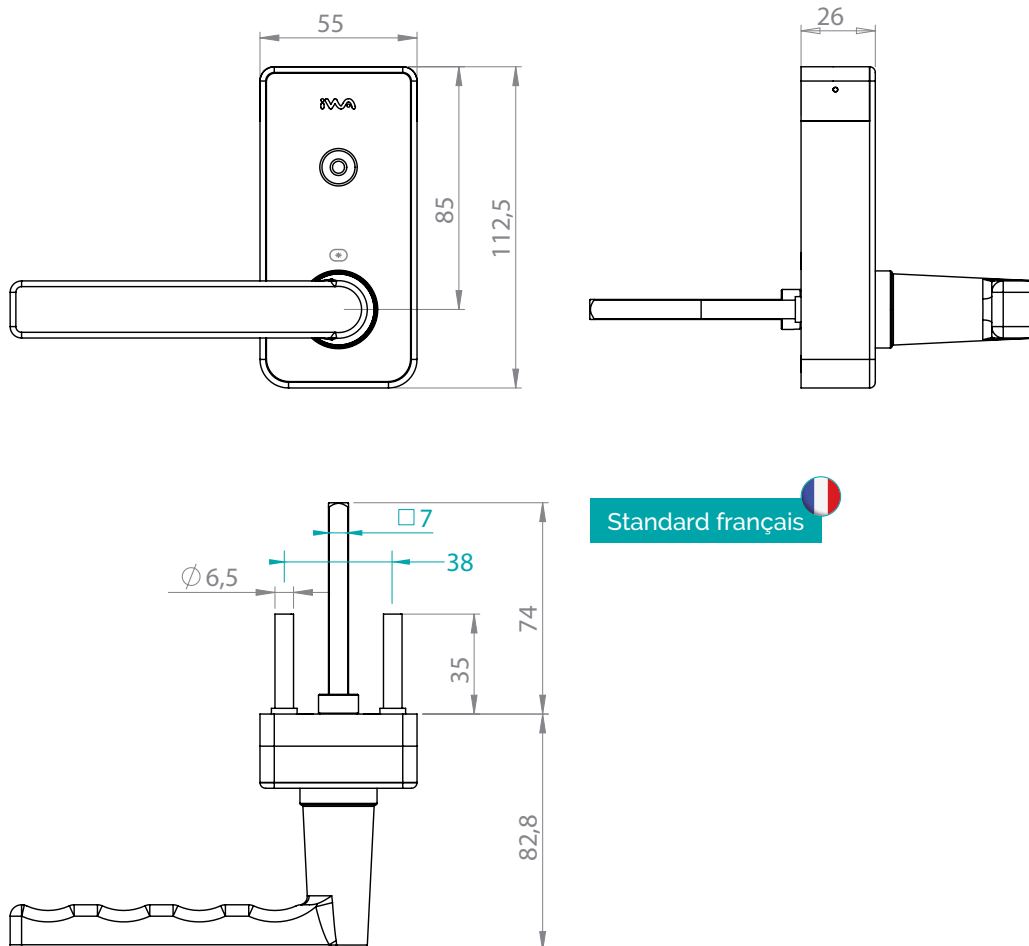

Standard français

Descriptif

- Tout est coté extérieur, uniquement rosace coté intérieur
- Béquille réversible
- Fixation Béquille : carré à montage rapide - technologie Hoppe®
- Fixation très rapide sans vis pointeau
- Permet de conserver votre cylindre européen en place
- Rosace cylindre en option
- La porte peut toujours être ouverte de l'intérieur : sortie libre
- Led de signalisation vert/rouge/bleu
- Signal sonore

Caractéristiques matériel

- Support en inox 2mm
- Boitier en polycarbonate noir
- Dimension : 112.5 x 55 x 26
- Entraxe de 38 mm : vous pouvez utiliser les trous de fixation déjà en place
- Carré de 7mm
- Indice de résistance : IP53

Paramétrage

1. Par carte rfid
   - Par smartphone / tablette
2. Caractéristiques RFID
3. Technologie d'identification (RFID - 13,56Mhz)

Sécurité

- Sécurité par algorithme AES126

Alimentation électrique

- Autonomie : 3 ans / 60 000 cycles
- Pile : CR123A
- Alerte de l'utilisateur pile faible
- Alerte au gestionnaire dans le logiciel