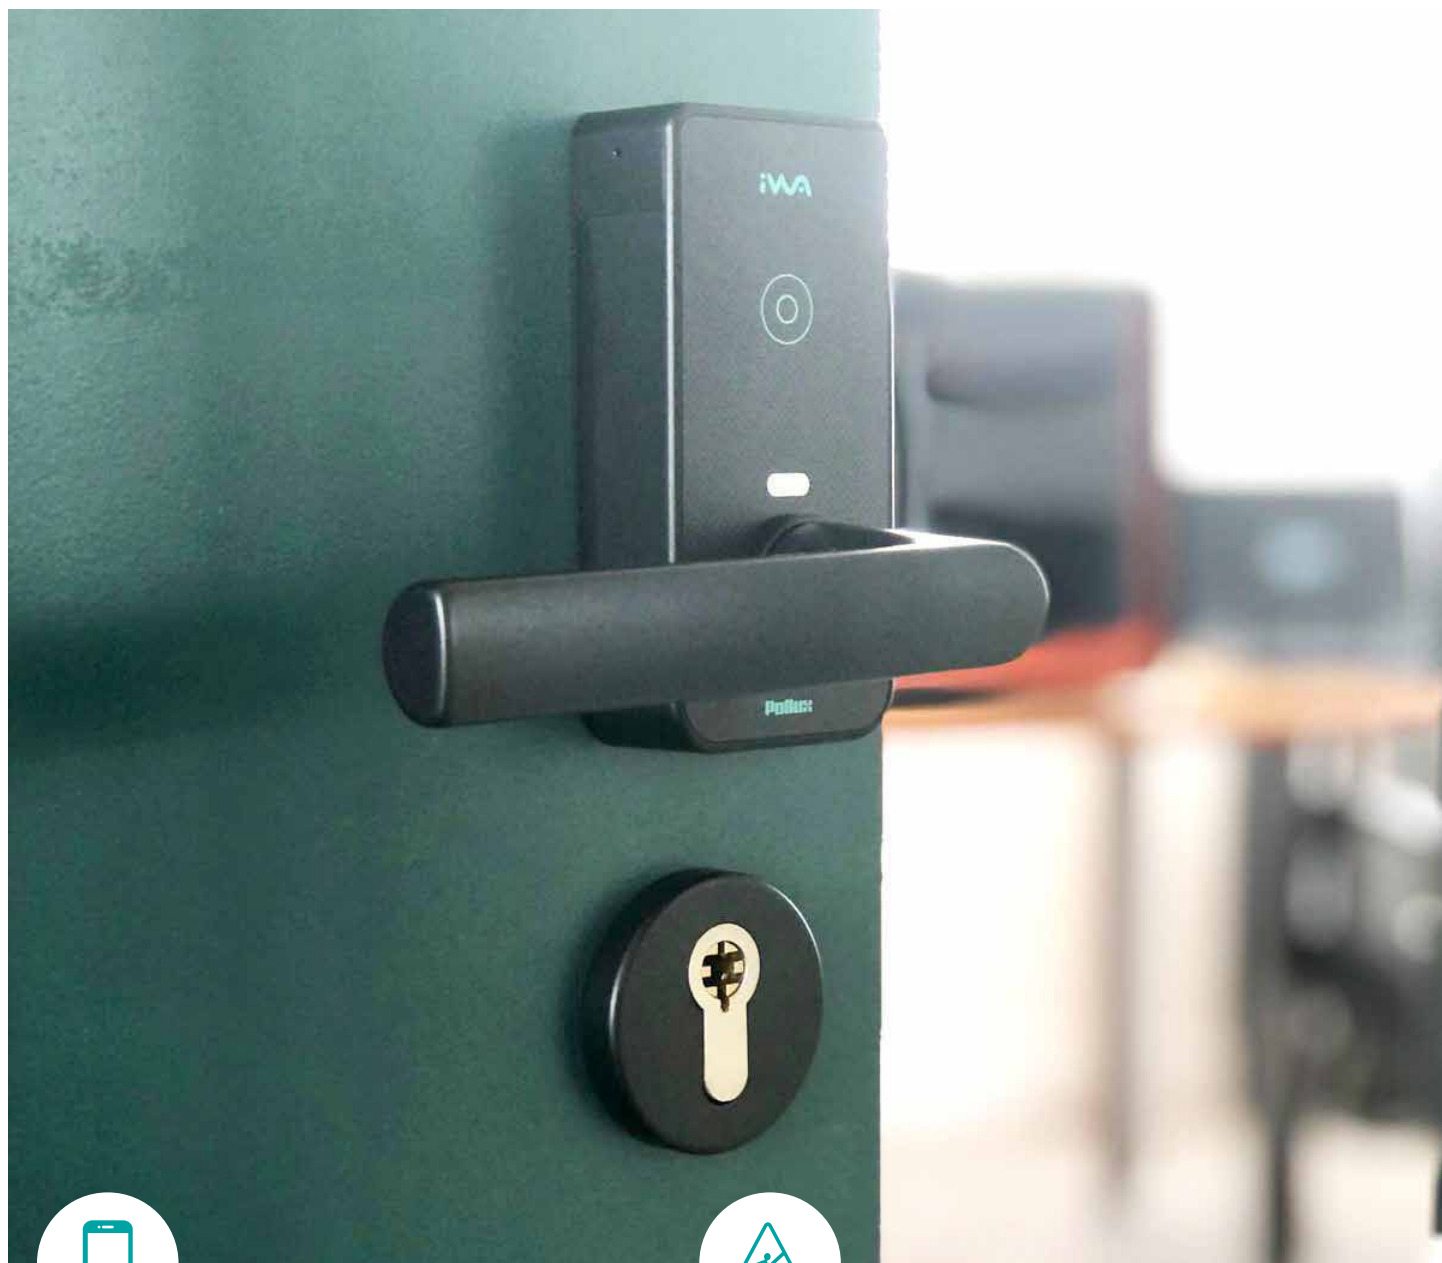

# Mini-béquilles électroniques

Mini-béquilles à ouverture par badge ou smartphone

La Mini béquille électronique iwa se met en lieu et place de vos rosaces. Sans travaux, elle est idéale sur des bureaux, portes de classes. Simple d'utilisation, vos locaux sont sécurisés sans action de l'utilisateur.

## Un contrôle d'accès sans fil

- Ouverture avec un badge ou un smartphone
- Paramétrage des produits avec badges ou smartphone

## Une conception bien pensée

- Simple à installer : pas de câblage (autonome en énergie) et aucun travaux (entraxe de fixation et axe du cylindre standard)
- Accès sécurisé sans action de l'utilisateur
- Utilisation : actionne le ½ tour de la serrure

## Descriptif

- Tout est coté extérieur, uniquement rosace coté intérieur
- Béquille réversible
- Fixation Béquille : carré à montage rapide - technologie Hoppe®
- Fixation très rapide sans vis pointeau
- Permet de conserver votre cylindre européen en place
- Rosace cylindre en option
- La porte peut toujours être ouverte de l'intérieur : sortie libre
- Led de signalisation vert/rouge/bleu
- Signal sonore